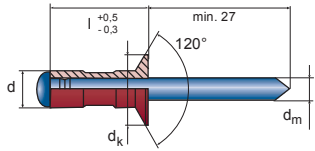

Multigrip Blind Rivet OPTO®

Aluminium / Steel Countersunk Head -open-

OPTO®

d	l		dk	dm	No.	
3,2	9,7	2,4 – 6,4	5,4	1,8	10.600.320.097	500

EN AW - 5052 [AlMg2,5] 3,3 mm 670 N 900 N

d	l		dk	dm	No.	
4,0	11,3	2,9 – 7,9	6,5	2,3	10.600.400.113	500

EN AW - 5052 [AlMg2,5] 4,1 mm 980 N 1320 N

Multigrip Blind Rivet OPTO®

Aluminium / Stainless Steel Dome Head -open-

d	l		dk	k	dm	No.	
3,2	8,0	0,8 – 4,8	6,4	1,0	1,8	10.612.032.080	500
	11,0	4,0 – 7,9				10.612.032.110	500

EN AW - 5052 [AlMg2,5] 3,3 mm 670 N 900 N

d	l		dk	k	dm	No.	
4,0	9,5	1,2 – 6,4	7,9	1,2	2,3	10.612.040.095	500
	12,7	4,0 – 9,5				10.612.040.127	500
	16,9	6,4 – 12,7				10.612.040.169	500

EN AW - 5052 [AlMg2,5] 4,1 mm 980 N 1320 N

Diameter 4,0 mm available as countersunk head too.

Aluminium / Stainless Steel Large Dome Head -open-

d	l		dk	k	dm	No.	
3,2	8,0	0,8 – 4,8	9,5	1,2	1,8	10.632.032.080	500
	11,0	4,0 – 7,9				10.632.032.110	500