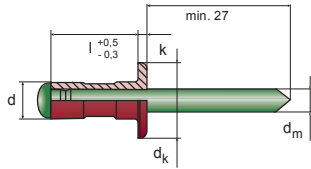

Multigrip Blind Rivet OPTO®

Aluminium / Steel Countersunk Head -open-

OPTO®

d	l		dk	dm	No.	
3,2	9,7	2,4 – 6,4	5,4	1,8	10.600.320.097	500

EN AW - 5052 [AlMg2,5] 3,3 mm 670 N 900 N

d	l		dk	dm	No.	
4,0	11,3	2,9 – 7,9	6,5	2,3	10.600.400.113	500

EN AW - 5052 [AlMg2,5] 4,1 mm 980 N 1320 N

Multigrip Blind Rivet OPTO®

Aluminium / Stainless Steel Dome Head -open-

d	l		dk	k	dm	No.	
3,2	8,0	0,8 – 4,8	6,4	1,0	1,8	10.612.032.080	500
	11,0	4,0 – 7,9				10.612.032.110	500

EN AW - 5052 [AlMg2,5] 3,3 mm 670 N 900 N

d	l		dk	k	dm	No.	
4,0	9,5	1,2 – 6,4	7,9	1,2	2,3	10.612.040.095	500
	12,7	4,0 – 9,5				10.612.040.127	500
	16,9	6,4 – 12,7				10.612.040.169	500

EN AW - 5052 [AlMg2,5] 4,1 mm 980 N 1320 N

Diameter 4,0 mm available as countersunk head too.

Aluminium / Stainless Steel Large Dome Head -open-

d	l		dk	k	dm	No.	
3,2	8,0	0,8 – 4,8	9,5	1,2	1,8	10.632.032.080	500
	11,0	4,0 – 7,9				10.632.032.110	500