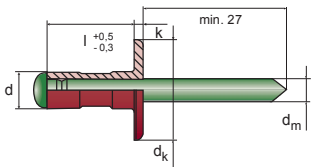

EN AW - 5052 [AlMg2,5] 4,1 mm 980 N 1320 N

Multigrip Blind Rivet OPTO®

Aluminium / Stainless Steel Dome Head -open-

d	l		dk	k	dm	No.	
3,2	8,0	0,8 – 4,8	6,4	1,0	1,8	10.612.032.080	500
	11,0	4,0 – 7,9				10.612.032.110	500

EN AW - 5052 [AlMg2,5] 3,3 mm 670 N 900 N

d	l		dk	k	dm	No.	
4,0	9,5	1,2 – 6,4	7,9	1,2	2,3	10.612.040.095	500
	12,7	4,0 – 9,5				10.612.040.127	500
	16,9	6,4 – 12,7				10.612.040.169	500

EN AW - 5052 [AlMg2,5] 4,1 mm 980 N 1320 N

d	l		dk	k	dm	No.	
4,8	10,3	1,6 – 6,4	9,8	1,5	2,8	10.612.048.103	500
	15,1	4,8 – 11,1				10.612.048.151	500
	16,9	6,4 – 12,7				10.612.048.169	500
	24,8	12,7 – 19,8				10.612.048.248	500

EN AW - 5052 [AlMg2,5] 4,9 mm 1530 N 2300 N

Diameter 4,0 mm available as countersunk head too.

Aluminium / Stainless Steel Large Dome Head -open-

d	l		dk	k	dm	No.	
3,2	8,0	0,8 – 4,8	9,5	1,2	1,8	10.632.032.080	500
	11,0	4,0 – 7,9				10.632.032.110	500